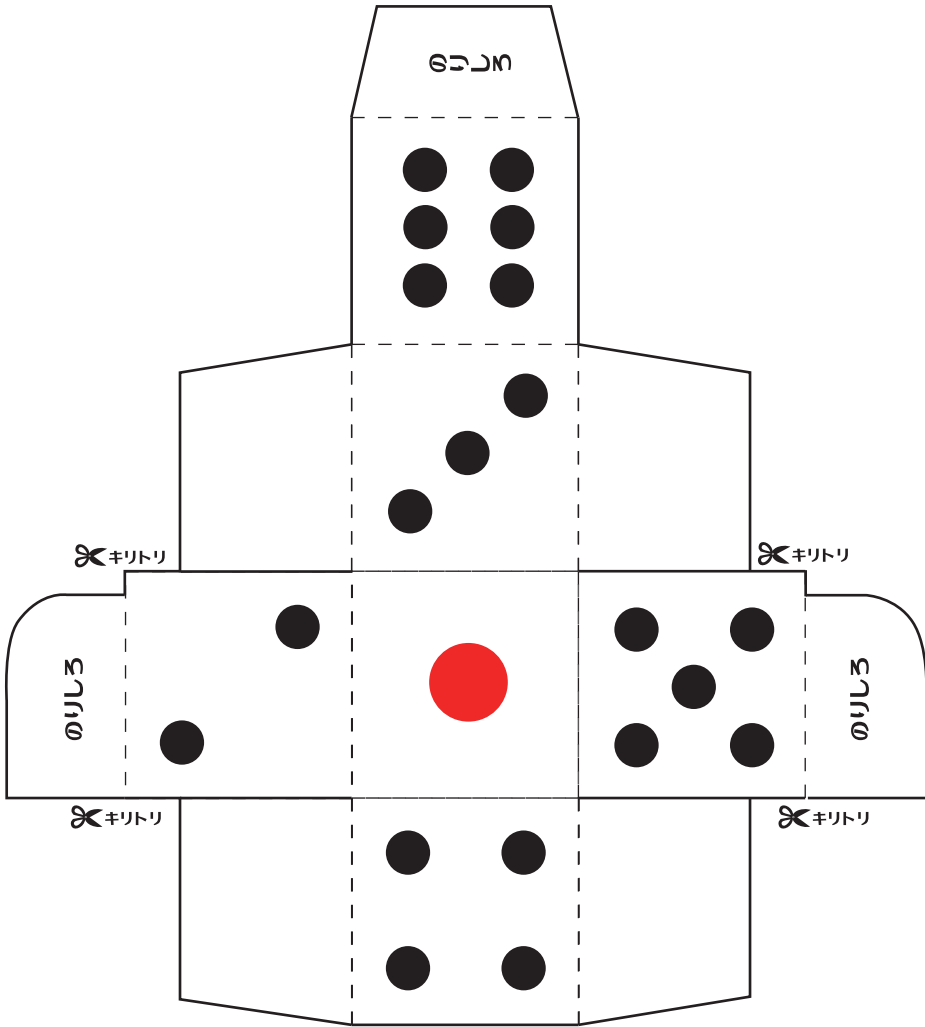

# サイコロ

——— 線ははさみで切ってください。  
----- 線は山折りにおってください。

# ゲームコマ

はさみで切ってください。

# オリジナルイベントカード

はさみで切って、イベントをかきこんでください。